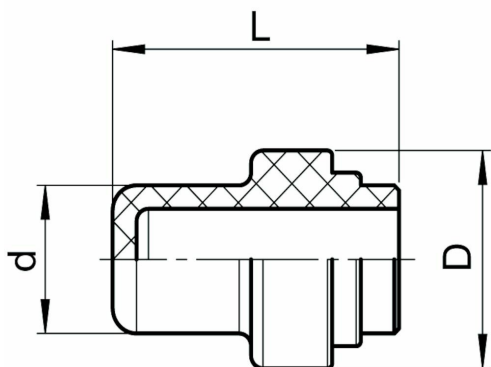

SO 20002 - Plugg

Beskrivelse

- Plugg PVDF
- PN 10

Med forbehold om konstruksjonsendringer og tekniske endringer. Kan endres uten varsel

GPA Flowsystem A/S

Regnbueveien 9

NO-1405 Langhus

+47 (0)64-85 68 00

info@gpa.no

gpa.no

SO 20002 - Plugg

Teknisk spesifikasjon

Artikkelnr	d	bar	L	D
1260020060	6	10	12	8.8
1260020080	8	10	12.5	10.8
1260020100	10	10	15	12.8
1260020120	12	10	17	14.8
1260020160	16	10	22	20

Med forbehold om konstruksjonsendringer og tekniske endringer. Kan endres uten varsel